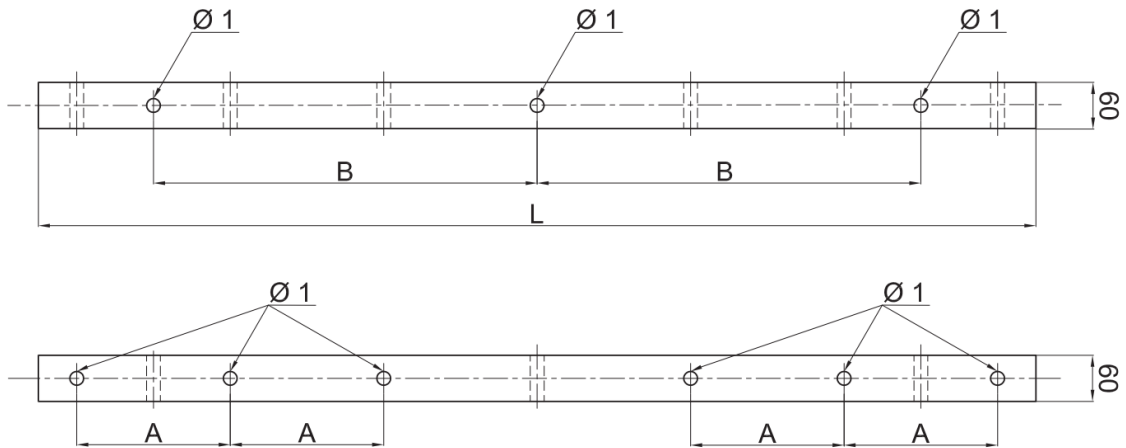

CRUCETAS DE MADERA

MN107

MN110

MN111

MN113

MN559 MUERTO DE MADERA

MEDIDAS EN mm,									
MODELO	A	B	C	D	E	L	Ø1	Ø2	Ø3
MN107	660	1800	1000			3000	19	14	22
MN110	480	280	510			1820	19	14	
MN111	480	180	410	1370	870	2440	14	19	
MB113	200	500					18		
MN559	250	150				600	22		