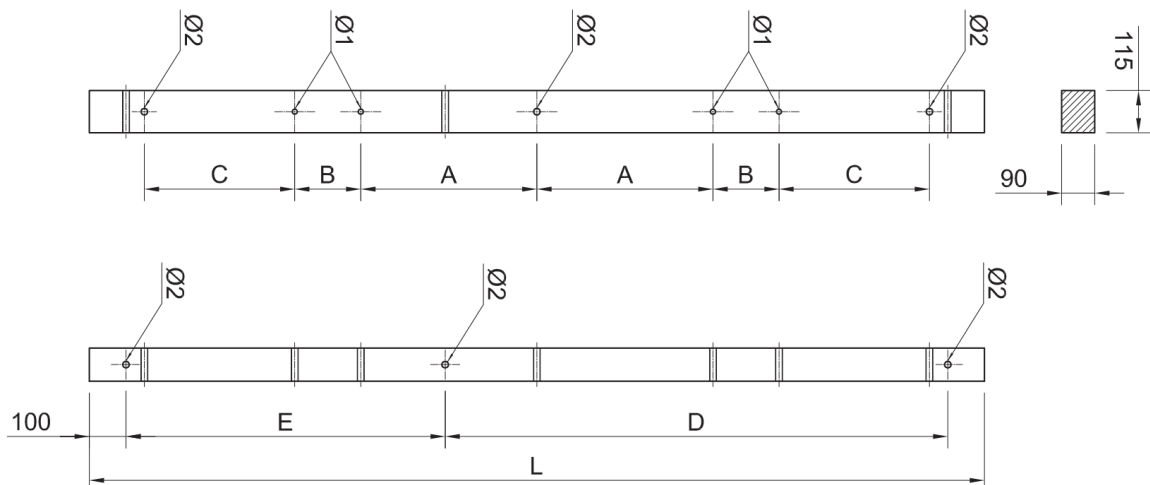

CRUCETAS DE MADERA

MN107

MN110

MN111

MN113

MN559 MUERTO DE MADERA

MEDIDAS EN mm,									
MODELO	A	B	C	D	E	L	Ø1	Ø2	Ø3
MN107	660	1800	1000			3000	19	14	22
MN110	480	280	510			1820	19	14	
MN111	480	180	410	1370	870	2440	14	19	
MB113	200	500					18		
MN559	250	150				600	22		