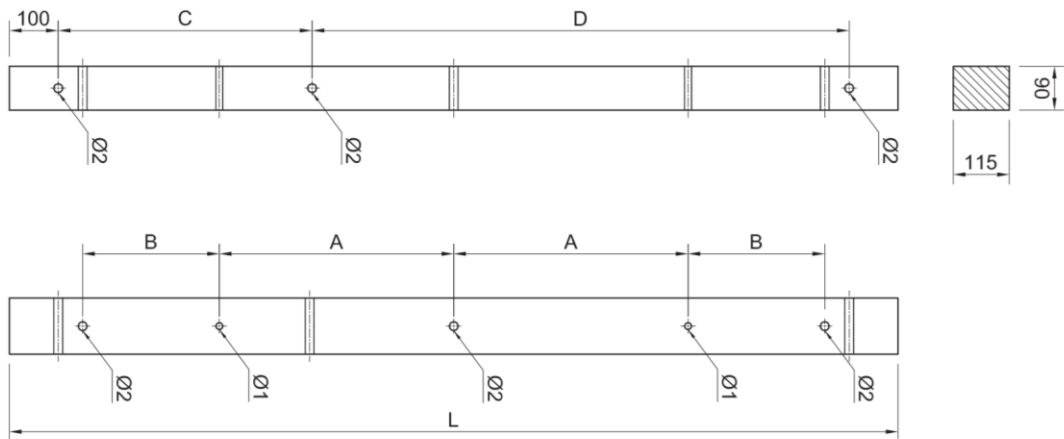

CRUCETAS DE MADERA

MN107

MN110

MN111

MN113

MN559 MUERTO DE MADERA

MEDIDAS EN mm,									
MODELO	A	B	C	D	E	L	Ø1	Ø2	Ø3
MN107	660	1800	1000			3000	19	14	22
MN110	480	280	510			1820	19	14	
MN111	480	180	410	1370	870	2440	14	19	
MB113	200	500					18		
MN559	250	150				600	22		