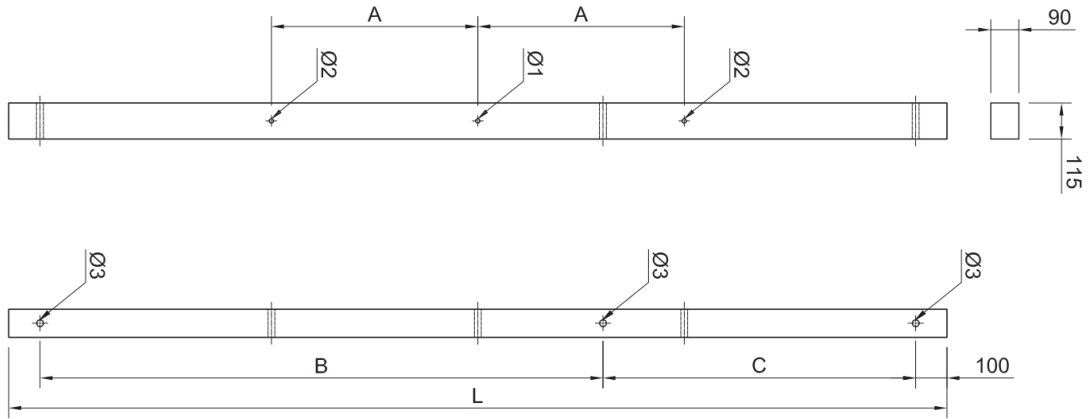

CRUCETAS DE MADERA

MN107

MN110

MN111

MN113

MN559 MUERTO DE MADERA

MEDIDAS EN mm,									
MODELO	A	B	C	D	E	L	Ø1	Ø2	Ø3
MN107	660	1800	1000			3000	19	14	22
MN110	480	280	510			1820	19	14	
MN111	480	180	410	1370	870	2440	14	19	
MB113	200	500					18		
MN559	250	150				600	22		