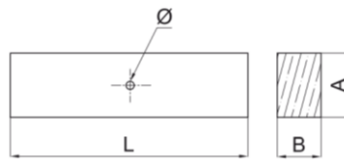

CRUCETAS DE MADERA

MN107

MN110

MN111

MN113

MN559 MUERTO DE MADERA

MEDIDAS EN mm,									
MODELO	A	B	C	D	E	L	Ø1	Ø2	Ø3
MN107	660	1800	1000			3000	19	14	22
MN110	480	280	510			1820	19	14	
MN111	480	180	410	1370	870	2440	14	19	
MB113	200	500					18		
MN559	250	150				600	22		